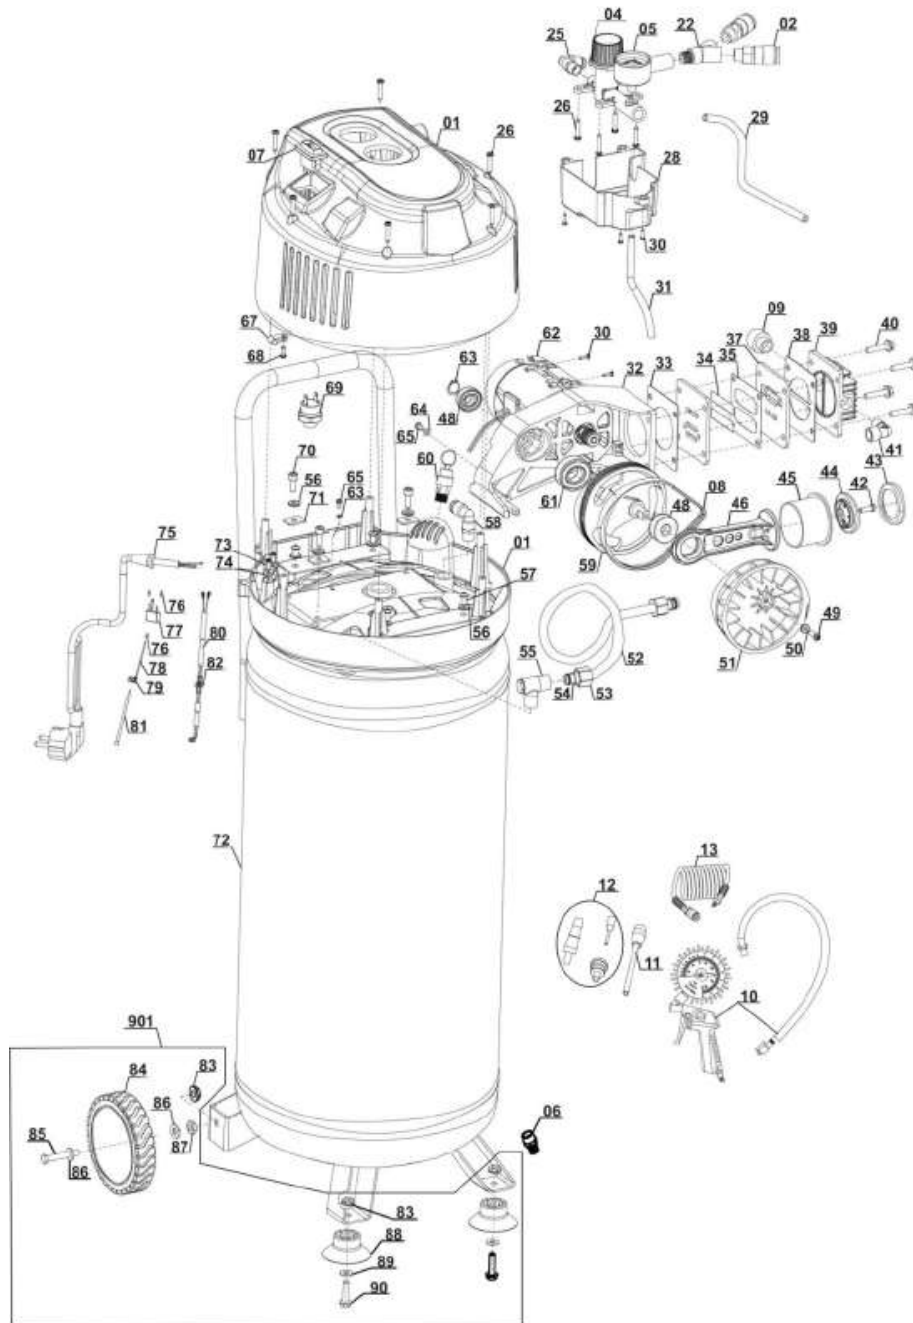

iSC GmbH
Customer Service
Eschenstraße 6
94405 Landau/Isar

Telefon:
E-Mail:

+49 9951 959 3019
info@isc-gmbh.info

isc

D-K 241/50
Kompressor

Artikelnummer: 4010455
Ident-Nummer: 11017

Spare parts

Pos	Artikelnummer	Ident-Nummer	Produktbezeichnung	Pos	Artikelnummer	Ident-Nummer	Produktbezeichnung
001	401045501001	00000	Motorabdeckung	080	401042501080	00000	Kabelhülle
002	401045501002	00000	Schnellkupplung	081	401042501081	00000	Kabelbinder
004	401045501004	00000	Druckregler	082	401042501082	00000	Verbindungsleitung
005	401045501005	00000	Manometer	901	401045501003	00010	Räder + Standfüße
006	401045501006	00000	Ablassschraube				
007	401045501007	00000	Ein-/Ausschalter				
008	401045501008	00000	Riemen				
009	401045501009	00000	Luffilter				
010	401045501010	00000	Reifenfüllmesser				
011	401045501011	00000	Ausblasadapter				
012	401045501012	00000	3-teiliges Adapterset				
013	401045501013	00000	Spiralschlauch				
022	401042501022	00000	Y-Anschlussstück				
025	401042501025	00000	Winkelanschlussstück				
026	401042501026	00000	Kreuzschlitzschraube				
028	401042501028	00000	Gehäuse				
029	401042501029	00000	Schlauch				
030	401042501030	00000	Kreuzschlitzschraube				
031	401042501031	00000	Schlauch				
032	401042501032	00010	Motor				
033	401042501033	00000	Ventilplattendichtung				
034	401042501034	00000	Ventilplättchen				
035	401042501035	00000	Aluminiumdichtung				
037	401042501037	00000	Ventilplatte				
038	401042501038	00000	Zylinderkopfdichtung				
039	401042501039	00000	Zylinderkopf				
040	401042501040	00000	Außensechskantschraube				
041	401042501041	00000	Winkel				
042	401042501042	00000	Schraube				
043	401042501043	00000	Kolbenring				
044	401042501044	00000	Zylinderdeckel				
045	401042501045	00000	Zylinder				
046	401042501046	00000	Pleuel				
048	401042501048	00000	Kugellager				
049	401042501049	00000	Schraube				
050	401042501050	00000	Unterlegscheibe				
051	401042501051	00000	Lüfterrad				
052	401042501052	00000	Druckleitung				
053	401042501053	00000	Überwurfmutter				
054	401042501054	00000	Unterlegscheibe				
055	401042501055	00000	Rückschlagventil				
056	401042501056	00000	Unterlegscheibe				
057	401042501057	00000	Kreuzschlitzschraube				
058	401042501058	00000	Winkel				
059	401042501059	00000	Kurbelwelle				
060	401042501060	00000	Sicherheitsventil				
061	401042501061	00000	Kugellager				
062	401042501062	00000	Motorgehäuse				
063	401042501063	00000	Seegerring				
064	401042501064	00000	Zahnscheibe				
065	401042501065	00000	Schraube				
067	401042501067	00000	Klammer				
068	401042501068	00000	Schraube				
069	401042501069	00000	Druckschalter				
070	401042501070	00000	Innensechskantschraube				
071	401042501071	00000	Vierkantscheibe				
072	401045501072	00000	Druckluftbehälter mit Griff				
073	401042501073	00000	Schraube				
074	401042501074	00000	Zugentlastung				
075	401042501075	00000	Netzleitung mit Stecker				
076	401042501076	00000	Kabelklemme				
077	401042501077	00000	Kondensator				
078	401042501078	00000	Verbindungsleitung				
079	401042501079	00000	Terminal				

Weitere Informationen bekommen Sie auf www.isc-gmbh.info